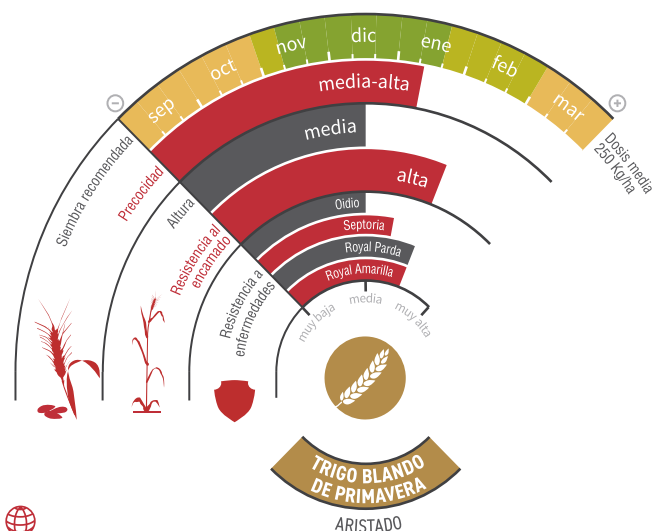

seeds.es/lficc